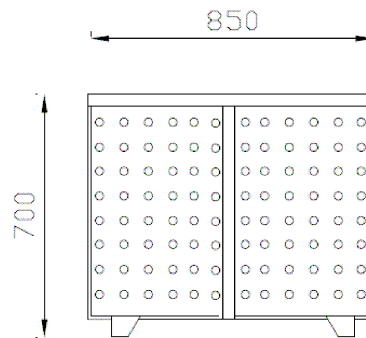

*DIBUJO APROXIMADO PENDIENTE REVISION DEFINITIVA*

	<i>Data</i>	<i>Signat</i>
<i>Dibuixat</i>		
<i>Revisat</i>		
<i>E:</i>	<i>Mat: AISI-304</i>	

<i>MODEL</i>	JC1000V
<i>VERSIO</i>	1
<i>N°:</i>	1

**JAULA COCCION**  
*PARA COA y COD10*

*DIBUJO APROXIMADO PENDIENTE REVISION DEFINITIVA*

	<i>Data</i>	<i>Signat</i>
<i>Dibuixat</i>		
<i>Revisat</i>		
<i>E:</i>	<i>Mat: AISI-304</i>	

<i>MODEL</i>	JC10000
<i>VERSIO</i>	1
<i>N°:</i>	1

**JAULA COCCION**  
*PARA COA y COD10*