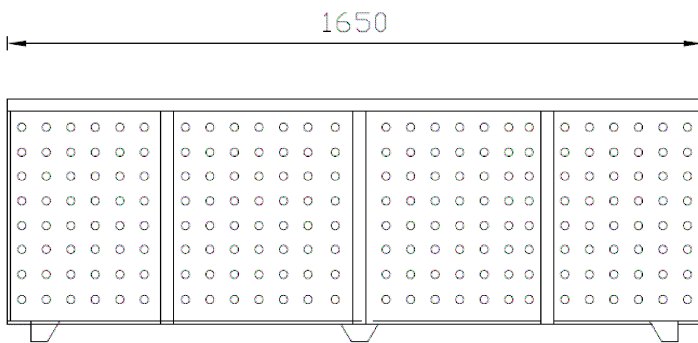

*DIBUJO APROXIMADO PENDIENTE REVISION DEFINITIVA*

	<i>Data</i>	<i>Signat</i>
<i>Dibuixat</i>		
<i>Revisat</i>		
<i>E:</i>	<i>Mat: AISI-304</i>	

<i>MODEL</i>	JC1000V
<i>VERSIO</i>	1
<i>N°:</i>	1

**JAULA COCCION**  
*PARA COA y COD10*

*DIBUJO APROXIMADO PENDIENTE REVISION DEFINITIVA*

	<i>Data</i>	<i>Signat</i>
<i>Dibuixat</i>		
<i>Revisat</i>		
<i>E:</i>	<i>Mat: AISI-304</i>	

<i>MODEL</i>	JC10000
<i>VERSIO</i>	1
<i>N°:</i>	1

**JAULA COCCION**  
*PARA COA y COD10*