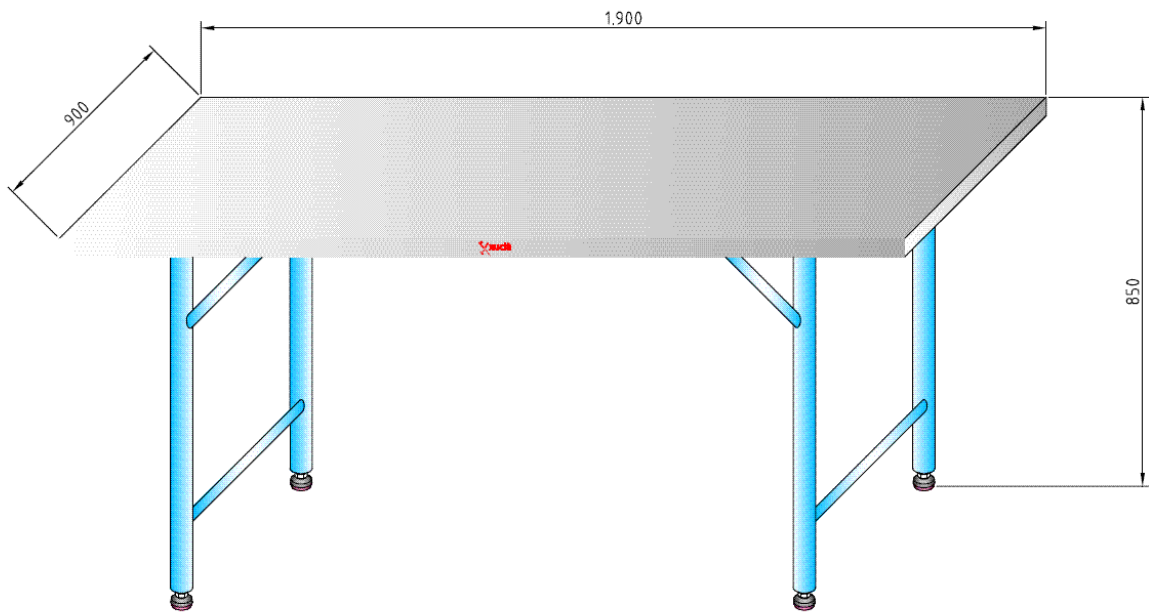

Codi	Descripció
T8	TAULA LLISA 1900 X900 X850

### Descripció tècnica

Dimensions: 1900x900x850 mm. alçada.  
 Construcció en acer inox Aisi-304.  
 Acabat per projecció de micro esferes de ceràmica.  
 Panell taula xapa de 1'5 mm. amb reforços inferiors.  
 Quatre potes tubulars de Ø50x1'5 mm.  
 Tirants entre potes tubular de Ø28x1'5 mm.  
 Cartabons de reforç.  
 Reguladors alçada inox M.16x70.

DETALLE REBORDE PANEL

tall i plegat	TOL. LLIURES DE MAG. LINEALS (mm)		TOL. LLIURES DE GRAUS I MINUTS (gr.,min.)	
	± 1		± 0,5°	
	Data	Signat		
Dibuixat				
Revisat				
E: 1/8	Mat: AISI-304		MODEL	T8
			VERSIO	
			N°:	00