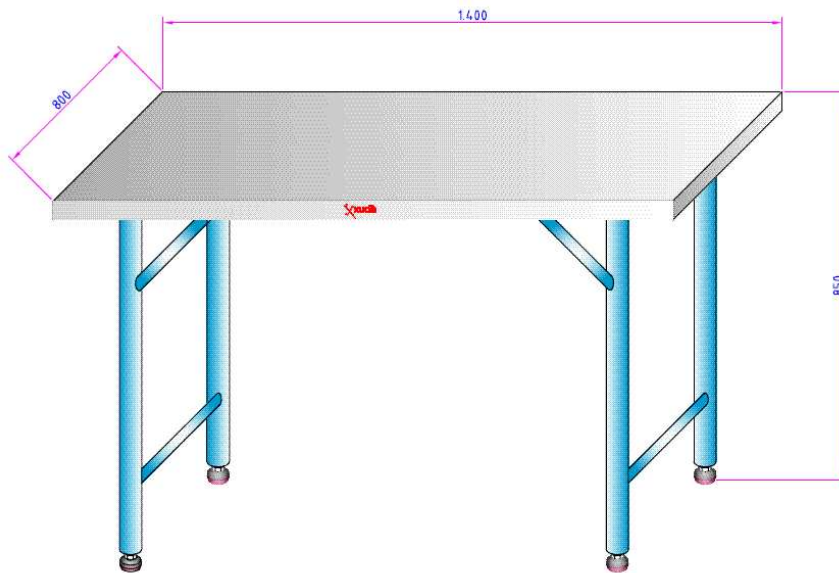

Codi	Descripció
T7	TAULA LLISA 1400 X 800 X 850

Descripció tècnica

Dimensions: 1400x800x850 mm. alçada.
Construcció en acer inox Aisi-304.
Acabat per projecció de micro esferes de ceràmica.
Panell taula xapa de 1'5 mm. amb reforços inferiors.
Quatre potes tubulars de Ø50x1'5 mm.
Tirants entre potes tubular de Ø28x1'5 mm.
Cartabons de reforç.
Reguladors alçada inox M.16x70.

DETALLE REBORDE PANEL

TOL. LLIURES DE MAG. LINEALS (mm)		TOL. LLIURES DE GRAUS I MINUTS (gr.,min.)	
± 1		± 0,5'	
<i>Data</i>	<i>Signat</i>		
<i>Dibuixat</i>			
<i>Revisat</i>			
<i>E: 1/8</i>	<i>Mat: AISI-304</i>	<i>MODEL</i>	T7
		<i>VERSIÓ</i>	
		<i>N°:</i>	00