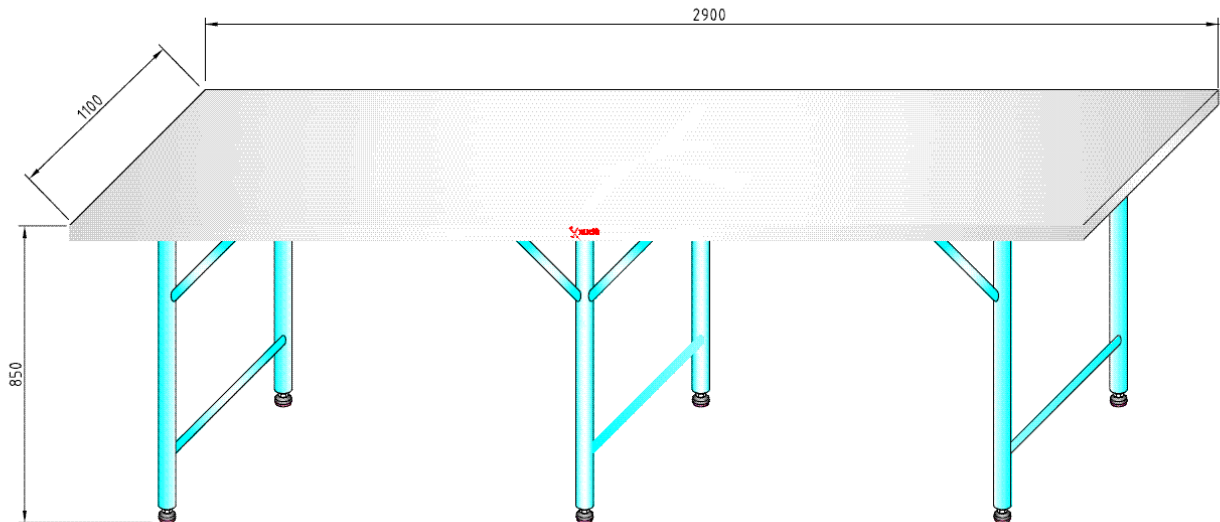

Codi	Descripció
T2	TAULA LLISA 2900x1100x850

Descripció tècnica

Dimensions: 2900x1100x850 mm. alçada.
Construcció en acer inox Aisi-304.
Acabat per projecció de micro esferes de ceràmica.
Panell taula xapa de 2 mm. amb reforços inferiors.
Sis potes tubulars de Ø50x1'5 mm.
Tirants entre potes tubular de Ø28x1'5 mm.
Cartabons de reforç.
Reguladors alçada inox M.16x70.

DETALLE REBORDE PANEL

TOL. LLIBRES DE MAG. LINEALS (mm)		TOL. LLIBRES DE GRAUS I MINUTS (gr.,min.)	
±1		±0,5°	
<i>Data</i>	<i>Signat</i>		
<i>Dibuixat</i>			
<i>Revisat</i>			
<i>E: 1/10</i>	<i>Mat: AISI-304</i>		
MESA LISA		<i>MODEL</i>	T2
		<i>VERSIÓ</i>	
		<i>N°:</i>	00