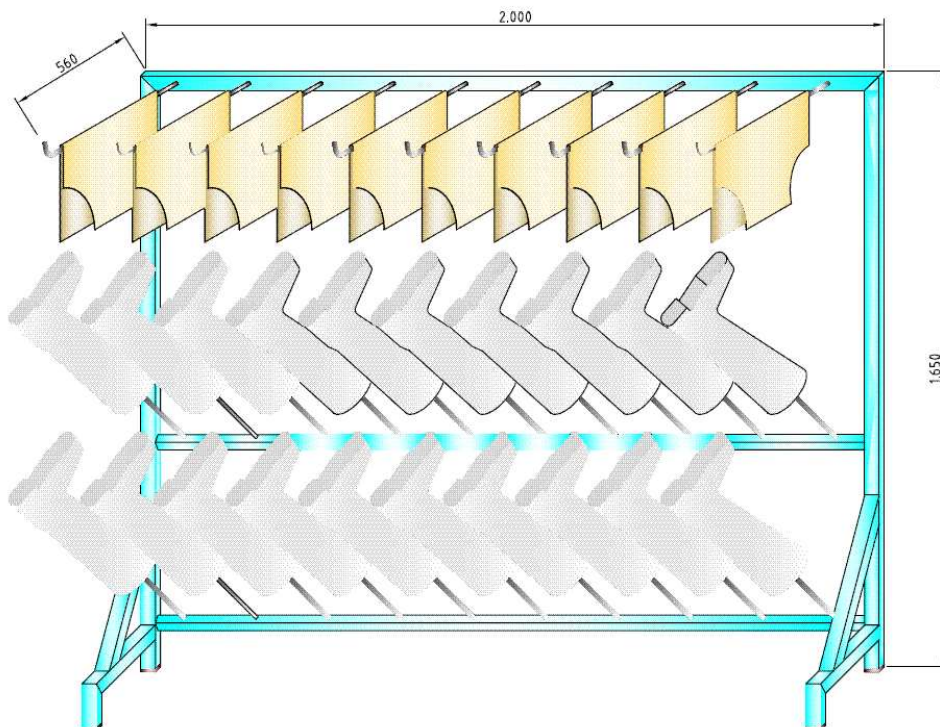

Codi	Descripció
CBD10	PENJADOR DE BOTES I DAVANTALS 10 PARELLS

### Descripció tècnica

Dimensions: 2000x550x1650 mm. d'alçada.  
Acabat per projecció de micro esferes de ceràmica  
Estructura tubular de 40x40x1'5 y 30x30x1'5 mm.  
Suports botes i davantals de barnilla de 10Ø mm.  
Peus amb tacs plàstic  
Capacitat per 20 botes i 10 davantals.